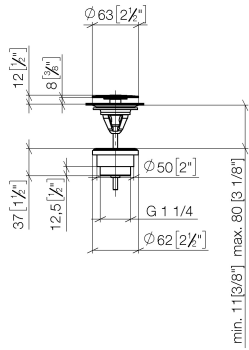

## Ablaufgarnitur ohne Druckverschluss 1 1/4" - Dark Chrome

---

IMO

10 126 970

Nur für Becken ohne Überlauf geeignet.

10 126 970

mm [inches]

10 126 970